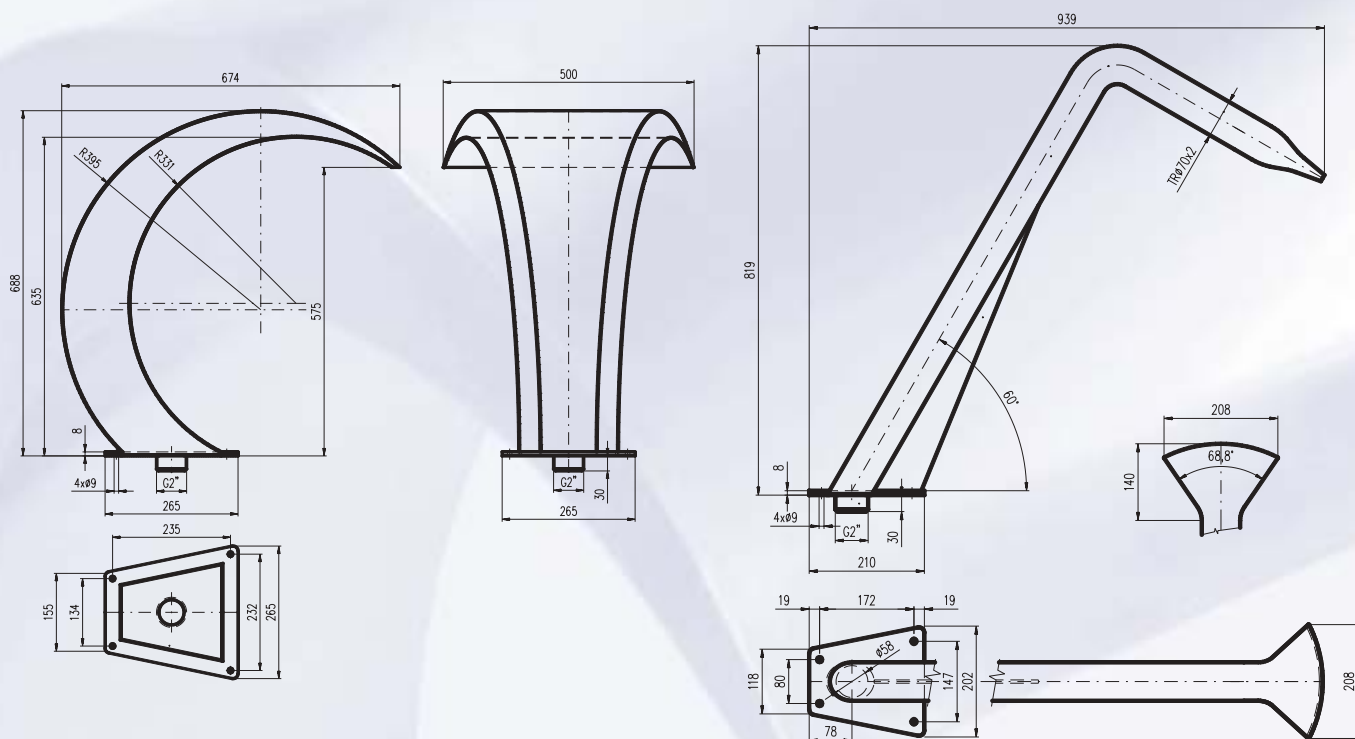

COBRA

CHRLIČ / WATER GAMES / SCHWALLDUSCHE

CANON

CHRLIČ

WATER GAMES

SCHWALLDUSCHE

Technická data a rozměry Technical Dates and Dimensionens Technische Daten und Masse	Jednotky Unit Angabenin	Chrlič "COBRA" Water games "COBRA" Schwalldusche "COBRA"	
		COBRA - polished	COBRA - brush polished
Kód / Code / Kode		510101	510102
Nerezová ocel / Stainless steel / Edelstahl		AISI 316	AISI 316
Výška / Height / Höhe	mm	700	700
Šířka / Width / Breite	mm	500	500
Přípoj / Connection / Anschluss	mm	75	75
Výkon / Capacity / Leistung	m³/h	50	50
Rozměry základové desky / Dimensions basic plate / Maße Grundplatte	mm	265 x 265	265 x 265

Technická data a rozměry Technical Dates and Dimensionens Technische Daten und Masse	Jednotky Unit Angabenin	Chrlič "CANON" Water games "CANON" Schwalldusche "CANON"	
		CANON - polished	CANON - brush polished
Kód / Code / Kode		510103	510104
Nerezová ocel / Stainless steel / Edelstahl		AISI 316	AISI 316
Výška / Height / Höhe	mm	820	820
Šířka / Width / Breite	mm	210	210
Přípoj / Connection / Anschluss	mm	63	63
Výkon / Capacity / Leistung	m³/h	30	30
Rozměry základové desky / Dimensions basic plate / Maße Grundplatte	mm	200 x 210	200 x 210