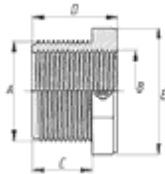

SHORT REDUCING NIPPLES MALE/FEMALE

Rabat Group

97212020	1/2" - 1/4"	Units per box: -	E
97212025	3/4" - 1/8"	Units per box: -	E
97212026	3/4" - 1/4"	Units per box: -	E
97212027	3/4" - 1/2"	Units per box: -	E
97212032	1" - 1/4"	Units per box: -	E
97212033	1" - 3/4"	Units per box: -	E
97212040	1 1/4" - 1"	Units per box: -	E
97212050	1 1/2" - 1 1/4"	Units per box: -	E
97212063	2" - 1 1/2"	Units per box: -	E
97212075	2 1/2" - 2"	Units per box: -	E
97212090	3" - 1/2"	Units per box: -	E
9712110	4" - 3"	Units per box: -	E