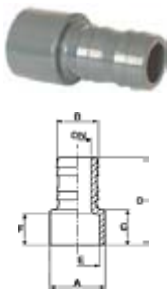

SPIGOT CONNECTION SOLVENT SOCKET

						Rabat Group
97133016	DN 10	Ø 16-16 mm		Units per box: -		E
97133020	DN 15	Ø 20-18 mm		Units per box: -		E
97133021	DN 15	Ø 20-20 mm		Units per box: -		E
97133025	DN 20	Ø 25-25 mm		Units per box: -		E
97133032	DN 25	Ø 32-30 mm		Units per box: -		E
97133040	DN 32	Ø 40-40 mm		Units per box: -		E
97133050	DN 40	Ø 50-38 mm		Units per box: 60/C		E
97133051	DN 40	Ø 50-50 mm		Units per box: -		E
97133063	DN 50	Ø 63-60 mm		Units per box: -		E

LONG SPIGOT SOLVENT SOCKET

						Rabat Group
97135050	DN 25	Ø 38-50 mm		Units per box: 45/C		E